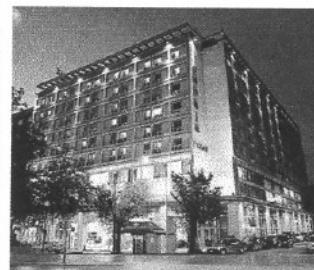

contact email : info@vavoulistours.gr

ΠΡΟΣΦΟΡΑ ΞΕΝΟΔΟΧΕΙΟΥ

Capsis hotel	
ΚΑΤΗΓΟΡΙΑ	4*
SITE	www.capsishotel.gr
ΤΗΛΕΦΩΝΟ	2310596800
ΠΕΡΙΟΧΗ	Θεσσαλονίκη
ΔΙΕΥΘΥΝΣΗ	Μοναστηρίου 18
ΤΟΠΟΘΕΣΙΑ	κεντρικό
ΠΕΡΙΓΡΑΦΗ Το πρόσφατα ανακαινισμένο Capsis Hotel βρίσκεται στην καρδιά της Θεσσαλονίκης. Προσφέρει δωμάτια με δωρεάν Wi-Fi, δωρεάν χρήση του γυμναστηρίου και φυλασσόμενο υπόγειο χώρο στάθμευσης. Το Capsis Hotel Thessaloniki διαθέτει ποικιλία δωματίων, όλα με μίνι μπαρ και ιδιωτικό μπάνιο με στεγνωτήρα μαλλιών. Παρέχεται επίσης 24ωρη υπηρεσία δωματίου. Στο Capsis Hotel Thessaloniki υπάρχουν καλά εξοπλισμένες συνεδριακές αίθουσες με δωρεάν πρόσβαση στο internet. Ποτά σερβίρονται στο All Day Bar, το οποίο βρίσκεται στο κεντρικό κτήριο και στο μπαρ της πισίνας, στο roof garden. Η παραλία της πόλης με τα καφέ και τα εστιατόρια είναι εύκολα προσβάσιμη με τα πόδια από το Capsis Hotel.	